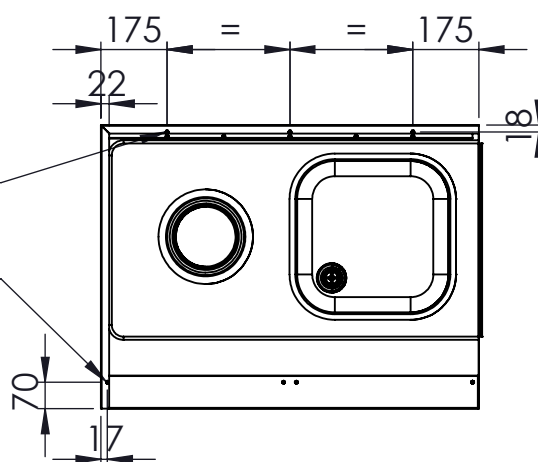

DETTAGLIO  
SCALA 1 : 2

DETTAGLIO  
SCALA 1 : 10

FORI ESAGONALI  
M5 DIAM.7,2MM

FORI ESAGONALI  
M5 DIAM.7,2MM

DISEGNATO  
DATA 18/01/2024  
PESO 16537.26

CODICE: MS00

**SCAMINOX**  
INNOVATION QUALITY

CONFIGURAZIONE: L:1000 P:750

SCALA:1:20

A4

FOGLIO 1 DI 1