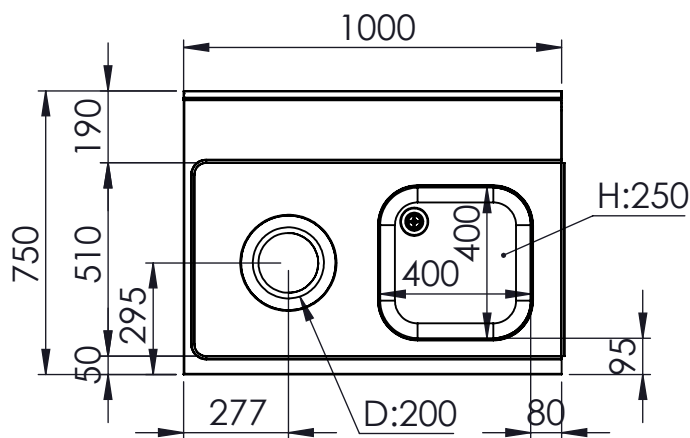

DETTAGLIO  
SCALA 1 : 2

DETTAGLIO  
SCALA 1 : 10

FORI ESAGONALI  
M5 DIAM.7,2MM

FORI ESAGONALI  
M5 DIAM.7,2MM

DISEGNATO  
DATA 18/01/2024  
PESO 16537.26

CODICE: MS00

**SCAMINOX**  
INNOVATION QUALITY

CONFIGURAZIONE: L:1000 P:750

SCALA:1:20

A4

FOGLIO 1 DI 1